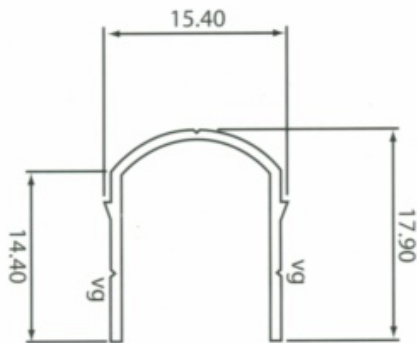

G9825
0.123 kg/m
AP: 56 mm

Corner Bracket

111
5.135 kg/m
AP: 507.95 mm

PIONEER

Durable, Reliable, Quality Best Products

Grille

G 9819
0.342 kg/m
AP: 222 mm

G 9835
0.148 kg/m
AP: 57 mm

G 9836
0.108 kg/m
AP: 82 mm

G 9838
0.113 kg/m
AP: 91 mm

G 9839
0.141 kg/m
AP: 104 mm

G 9840
0.742 kg/m
AP: 281 mm

G 9841
0.177 kg/m
AP: 120 mm