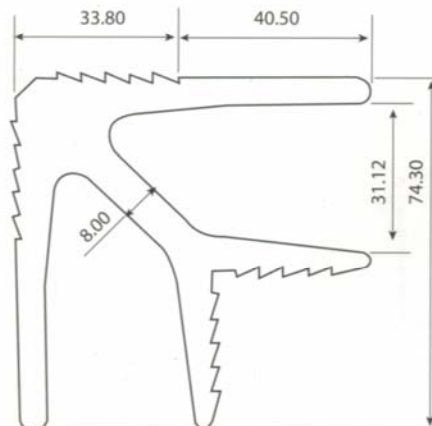

PIONEER

Durable, Reliable, Quality Best Products

Grille

G9829
0.112 kg/m
AP: 98 mm

G9664
0.097 kg/m
AP: 80 mm

G9944
0.273 kg/m
AP: 127 mm

G9828
0.109 kg/m
AP: 88 mm

G9830
0.410 kg/m
AP: 216 mm

G9825
0.123 kg/m
AP: 56 mm

Corner Bracket

111
5.135 kg/m
AP: 507.95 mm

PIONEER

Durable, Reliable, Quality Best Products

Grille

G 9819
0.342 kg/m
AP: 222 mm

G 9835
0.148 kg/m
AP: 57 mm

G 9836
0.108 kg/m
AP: 82 mm

G 9838
0.113 kg/m
AP: 91 mm

G 9839
0.141 kg/m
AP: 104 mm

G 9840
0.742 kg/m
AP: 281 mm

G 9841
0.177 kg/m
AP: 120 mm