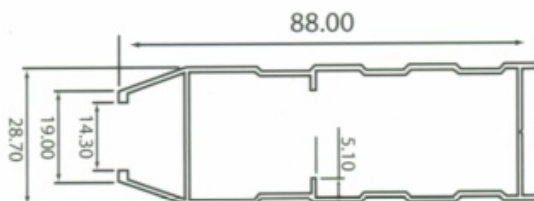

G9825
0.123 kg/m
AP: 56 mm

Corner Bracket

111
5.135 kg/m
AP: 507.95 mm

PIONEER

Durable, Reliable, Quality Best Products

Grille

G 9819
0.342 kg/m
AP: 222 mm

G 9835
0.148 kg/m
AP: 57 mm

G 9836
0.108 kg/m
AP: 82 mm

G 9838
0.113 kg/m
AP: 91 mm

G 9839
0.141 kg/m
AP: 104 mm

G 9840
0.742 kg/m
AP: 281 mm

G 9841
0.177 kg/m
AP: 120 mm