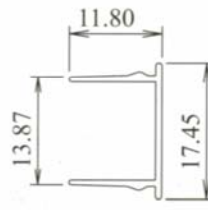

PIONEER

Durable, Reliable, Quality Best Products

Grille

G9829
0.112 kg/m
AP: 98 mm

G9664
0.097 kg/m
AP: 80 mm

G9944
0.273 kg/m
AP: 127 mm

G9828
0.109 kg/m
AP: 88 mm

G9830
0.410 kg/m
AP: 216 mm

G9825
0.123 kg/m
AP: 56 mm

Corner Bracket

111
5.135 kg/m
AP: 507.95 mm

PIONEER

Durable, Reliable, Quality Best Products

Grille

G 9819
0.342 kg/m
AP: 222 mm

G 9835
0.148 kg/m
AP: 57 mm

G 9836
0.108 kg/m
AP: 82 mm

G 9838
0.113 kg/m
AP: 91 mm

G 9839
0.141 kg/m
AP: 104 mm

G 9840
0.742 kg/m
AP: 281 mm

G 9841
0.177 kg/m
AP: 120 mm