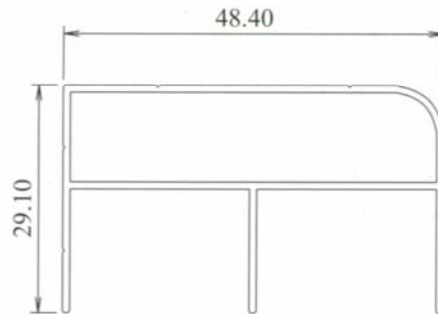

PIONEER

Durable, Reliable, Quality Best Products

Grille

G9829
0.112 kg/m
AP: 98 mm

G9664
0.097 kg/m
AP: 80 mm

G9944
0.273 kg/m
AP: 127 mm

G9828
0.109 kg/m
AP: 88 mm

G9830
0.410 kg/m
AP: 216 mm

G9825
0.123 kg/m
AP: 56 mm

Corner Bracket

111
5.135 kg/m
AP: 507.95 mm

PIONEER

Durable, Reliable, Quality Best Products

Grille

G 9819
0.342 kg/m
AP: 222 mm

G 9835
0.148 kg/m
AP: 57 mm

G 9836
0.108 kg/m
AP: 82 mm

G 9838
0.113 kg/m
AP: 91 mm

G 9839
0.141 kg/m
AP: 104 mm

G 9840
0.742 kg/m
AP: 281 mm

G 9841
0.177 kg/m
AP: 120 mm