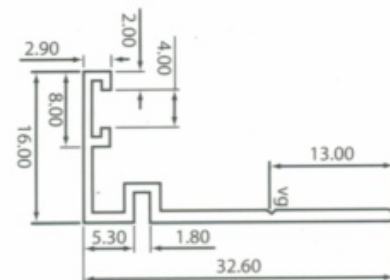

G9825
0.123 kg/m
AP: 56 mm

Corner Bracket

111
5.135 kg/m
AP: 507.95 mm

PIONEER

Durable, Reliable, Quality Best Products

Grille

G 9819
0.342 kg/m
AP: 222 mm

G 9835
0.148 kg/m
AP: 57 mm

G 9836
0.108 kg/m
AP: 82 mm

G 9838
0.113 kg/m
AP: 91 mm

G 9839
0.141 kg/m
AP: 104 mm

G 9840
0.742 kg/m
AP: 281 mm

G 9841
0.177 kg/m
AP: 120 mm