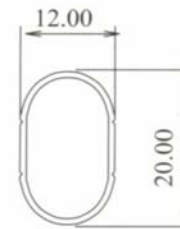

PIONEER

Durable, Reliable, Quality Best Products

Grille

G9829
0.112 kg/m
AP: 98 mm

G9664
0.097 kg/m
AP: 80 mm

G9944
0.273 kg/m
AP: 127 mm

G9828
0.109 kg/m
AP: 88 mm

G9830
0.410 kg/m
AP: 216 mm

G9825
0.123 kg/m
AP: 56 mm

Corner Bracket

111
5.135 kg/m
AP: 507.95 mm

PIONEER

Durable, Reliable, Quality Best Products

Grille

G 9819
0.342 kg/m
AP: 222 mm

G 9835
0.148 kg/m
AP: 57 mm

G 9836
0.108 kg/m
AP: 82 mm

G 9838
0.113 kg/m
AP: 91 mm

G 9839
0.141 kg/m
AP: 104 mm

G 9840
0.742 kg/m
AP: 281 mm

G 9841
0.177 kg/m
AP: 120 mm