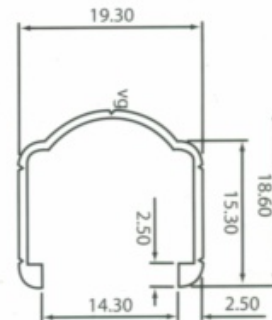

G9825
0.123 kg/m
AP: 56 mm

Corner Bracket

111
5.135 kg/m
AP: 507.95 mm

PIONEER

Durable, Reliable, Quality Best Products

Grille

G 9819
0.342 kg/m
AP: 222 mm

G 9835
0.148 kg/m
AP: 57 mm

G 9836
0.108 kg/m
AP: 82 mm

G 9838
0.113 kg/m
AP: 91 mm

G 9839
0.141 kg/m
AP: 104 mm

G 9840
0.742 kg/m
AP: 281 mm

G 9841
0.177 kg/m
AP: 120 mm