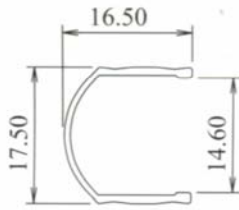

PIONEER

Durable, Reliable, Quality Best Products

Grille

G9829
0.112 kg/m
AP: 98 mm

G9664
0.097 kg/m
AP: 80 mm

G9944
0.273 kg/m
AP: 127 mm

G9828
0.109 kg/m
AP: 88 mm

G9830
0.410 kg/m
AP: 216 mm

G9825
0.123 kg/m
AP: 56 mm

Corner Bracket

111
5.135 kg/m
AP: 507.95 mm

PIONEER

Durable, Reliable, Quality Best Products

Grille

G 9819
0.342 kg/m
AP: 222 mm

G 9835
0.148 kg/m
AP: 57 mm

G 9836
0.108 kg/m
AP: 82 mm

G 9838
0.113 kg/m
AP: 91 mm

G 9839
0.141 kg/m
AP: 104 mm

G 9840
0.742 kg/m
AP: 281 mm

G 9841
0.177 kg/m
AP: 120 mm