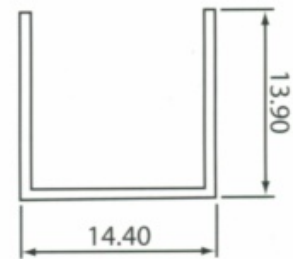

G9825
0.123 kg/m
AP: 56 mm

Corner Bracket

111
5.135 kg/m
AP: 507.95 mm

PIONEER

Durable, Reliable, Quality Best Products

Grille

G 9819
0.342 kg/m
AP: 222 mm

G 9835
0.148 kg/m
AP: 57 mm

G 9836
0.108 kg/m
AP: 82 mm

G 9838
0.113 kg/m
AP: 91 mm

G 9839
0.141 kg/m
AP: 104 mm

G 9840
0.742 kg/m
AP: 281 mm

G 9841
0.177 kg/m
AP: 120 mm