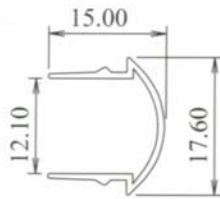

PIONEER

Durable, Reliable, Quality Best Products

Grille

G9829
0.112 kg/m
AP: 98 mm

G9664
0.097 kg/m
AP: 80 mm

G9944
0.273 kg/m
AP: 127 mm

G9828
0.109 kg/m
AP: 88 mm

G9830
0.410 kg/m
AP: 216 mm

G9825
0.123 kg/m
AP: 56 mm

Corner Bracket

111
5.135 kg/m
AP: 507.95 mm

PIONEER

Durable, Reliable, Quality Best Products

Grille

G 9819
0.342 kg/m
AP: 222 mm

G 9835
0.148 kg/m
AP: 57 mm

G 9836
0.108 kg/m
AP: 82 mm

G 9838
0.113 kg/m
AP: 91 mm

G 9839
0.141 kg/m
AP: 104 mm

G 9840
0.742 kg/m
AP: 281 mm

G 9841
0.177 kg/m
AP: 120 mm