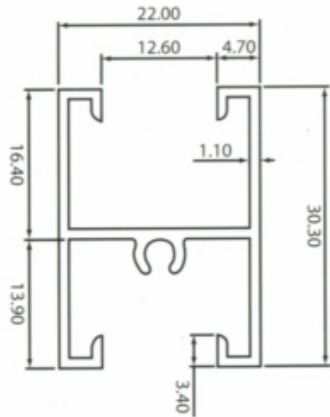

G9825
0.123 kg/m
AP: 56 mm

Corner Bracket

111
5.135 kg/m
AP: 507.95 mm

PIONEER

Durable, Reliable, Quality Best Products

Grille

G 9819
0.342 kg/m
AP: 222 mm

G 9835
0.148 kg/m
AP: 57 mm

G 9836
0.108 kg/m
AP: 82 mm

G 9838
0.113 kg/m
AP: 91 mm

G 9839
0.141 kg/m
AP: 104 mm

G 9840
0.742 kg/m
AP: 281 mm

G 9841
0.177 kg/m
AP: 120 mm