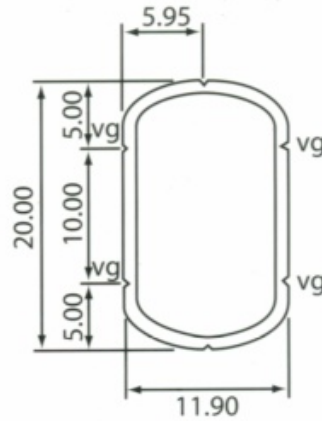

PIONEER

Durable, Reliable, Quality Best Products

Grille

G9829
0.112 kg/m
AP: 98 mm

G9664
0.097 kg/m
AP: 80 mm

G9944
0.273 kg/m
AP: 127 mm

G9828
0.109 kg/m
AP: 88 mm

G9830
0.410 kg/m
AP: 216 mm

G9825
0.123 kg/m
AP: 56 mm

Corner Bracket

111
5.135 kg/m
AP: 507.95 mm

PIONEER

Durable, Reliable, Quality Best Products

Grille

G 9819
0.342 kg/m
AP: 222 mm

G 9835
0.148 kg/m
AP: 57 mm

G 9836
0.108 kg/m
AP: 82 mm

G 9838
0.113 kg/m
AP: 91 mm

G 9839
0.141 kg/m
AP: 104 mm

G 9840
0.742 kg/m
AP: 281 mm

G 9841
0.177 kg/m
AP: 120 mm