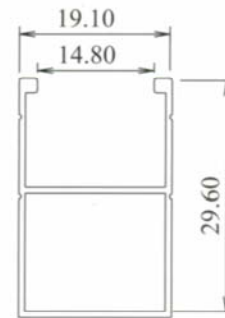

PIONEER

Durable, Reliable, Quality Best Products

Grille

G9829
0.112 kg/m
AP: 98 mm

G9664
0.097 kg/m
AP: 80 mm

G9944
0.273 kg/m
AP: 127 mm

G9828
0.109 kg/m
AP: 88 mm

G9830
0.410 kg/m
AP: 216 mm

G9825
0.123 kg/m
AP: 56 mm

Corner Bracket

111
5.135 kg/m
AP: 507.95 mm

PIONEER

Durable, Reliable, Quality Best Products

Grille

G 9819
0.342 kg/m
AP: 222 mm

G 9835
0.148 kg/m
AP: 57 mm

G 9836
0.108 kg/m
AP: 82 mm

G 9838
0.113 kg/m
AP: 91 mm

G 9839
0.141 kg/m
AP: 104 mm

G 9840
0.742 kg/m
AP: 281 mm

G 9841
0.177 kg/m
AP: 120 mm