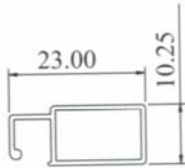

PIONEER

Durable, Reliable, Quality Best Products

Insect Screen

IS1001/SJ156
0.142 kg/m
AP : 81.28 mm

IS1003/Bottom
0.138 kg/m
AP : 112.05 mm

IS1002/Head
0.188 kg/m
AP : 153 mm

IS412
0.316 kg/m
AP : 117 mm

IS154/SJ154
0.165 kg/m
AP: 92.18 mm

IS413
0.416 kg/m
AP : 154 mm

IS155
0.132 kg/m
AP : 63 mm

IS6331
0.412 kg/m
AP : 195 mm

IS6332
0.412 kg/m
AP : 163 mm