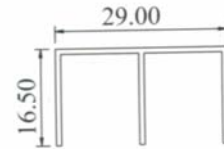

PIONEER

Durable, Reliable, Quality Best Products

Insect Screen

IS1001/SJ156
0.142 kg/m
AP : 81.28 mm

IS1003/Bottom
0.138 kg/m
AP : 112.05 mm

IS1002/Head
0.188 kg/m
AP : 153 mm

IS412
0.316 kg/m
AP : 117 mm

IS154/SJ154
0.165 kg/m
AP: 92.18 mm

IS413
0.416 kg/m
AP : 154 mm

IS155
0.132 kg/m
AP : 63 mm

IS6331
0.412 kg/m
AP : 195 mm

IS6332
0.412 kg/m
AP : 163 mm