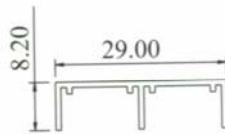

PIONEER

Durable, Reliable, Quality Best Products

Insect Screen

IS1001/SJ156
0.142 kg/m
AP : 81.28 mm

IS1003/Bottom
0.138 kg/m
AP : 112.05 mm

IS1002/Head
0.188 kg/m
AP : 153 mm

IS412
0.316 kg/m
AP : 117 mm

IS154/SJ154
0.165 kg/m
AP: 92.18 mm

IS413
0.416 kg/m
AP : 154 mm

IS155
0.132 kg/m
AP : 63 mm

IS6331
0.412 kg/m
AP : 195 mm

IS6332
0.412 kg/m
AP : 163 mm