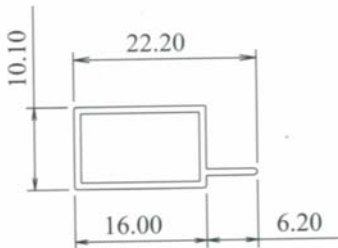

PIONEER

Durable, Reliable, Quality Best Products

Insect Screen

IS1001/SJ156
0.142 kg/m
AP : 81.28 mm

IS1003/Bottom
0.138 kg/m
AP : 112.05 mm

IS1002/Head
0.188 kg/m
AP : 153 mm

IS412
0.316 kg/m
AP : 117 mm

IS154/SJ154
0.165 kg/m
AP: 92.18 mm

IS413
0.416 kg/m
AP : 154 mm

IS155
0.132 kg/m
AP : 63 mm

IS6331
0.412 kg/m
AP : 195 mm

IS6332
0.412 kg/m
AP : 163 mm