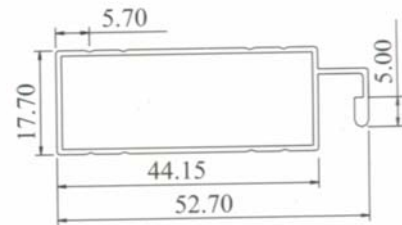

PIONEER

Durable, Reliable, Quality Best Products

Insect Screen

IS1001/SJ156
0.142 kg/m
AP : 81.28 mm

IS1003/Bottom
0.138 kg/m
AP : 112.05 mm

IS1002/Head
0.188 kg/m
AP : 153 mm

IS412
0.316 kg/m
AP : 117 mm

IS154/SJ154
0.165 kg/m
AP: 92.18 mm

IS413
0.416 kg/m
AP : 154 mm

IS155
0.132 kg/m
AP : 63 mm

IS6331
0.412 kg/m
AP : 195 mm

IS6332
0.412 kg/m
AP : 163 mm