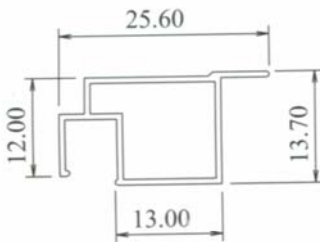

PIONEER

Durable, Reliable, Quality Best Products

Insect Screen

IS1001/SJ156
0.142 kg/m
AP : 81.28 mm

IS1003/Bottom
0.138 kg/m
AP : 112.05 mm

IS1002/Head
0.188 kg/m
AP : 153 mm

IS412
0.316 kg/m
AP : 117 mm

IS154/SJ154
0.165 kg/m
AP: 92.18 mm

IS413
0.416 kg/m
AP : 154 mm

IS155
0.132 kg/m
AP : 63 mm

IS6331
0.412 kg/m
AP : 195 mm

IS6332
0.412 kg/m
AP : 163 mm