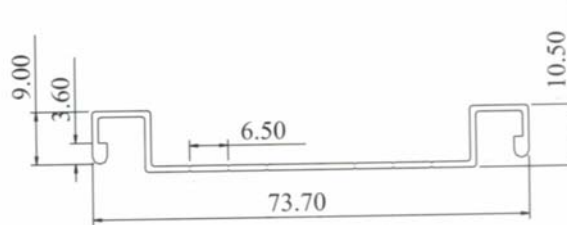

PIONEER

Durable, Reliable, Quality Best Products

Insect Screen

IS1001/SJ156
0.142 kg/m
AP : 81.28 mm

IS1003/Bottom
0.138 kg/m
AP : 112.05 mm

IS1002/Head
0.188 kg/m
AP : 153 mm

IS412
0.316 kg/m
AP : 117 mm

IS154/SJ154
0.165 kg/m
AP: 92.18 mm

IS413
0.416 kg/m
AP : 154 mm

IS155
0.132 kg/m
AP : 63 mm

IS6331
0.412 kg/m
AP : 195 mm

IS6332
0.412 kg/m
AP : 163 mm