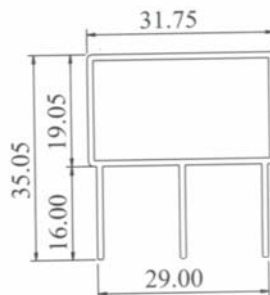

PIONEER

Durable, Reliable, Quality Best Products

Insect Screen

IS1001/SJ156
0.142 kg/m
AP : 81.28 mm

IS1003/Bottom
0.138 kg/m
AP : 112.05 mm

IS1002/Head
0.188 kg/m
AP : 153 mm

IS412
0.316 kg/m
AP : 117 mm

IS154/SJ154
0.165 kg/m
AP: 92.18 mm

IS413
0.416 kg/m
AP : 154 mm

IS155
0.132 kg/m
AP : 63 mm

IS6331
0.412 kg/m
AP : 195 mm

IS6332
0.412 kg/m
AP : 163 mm